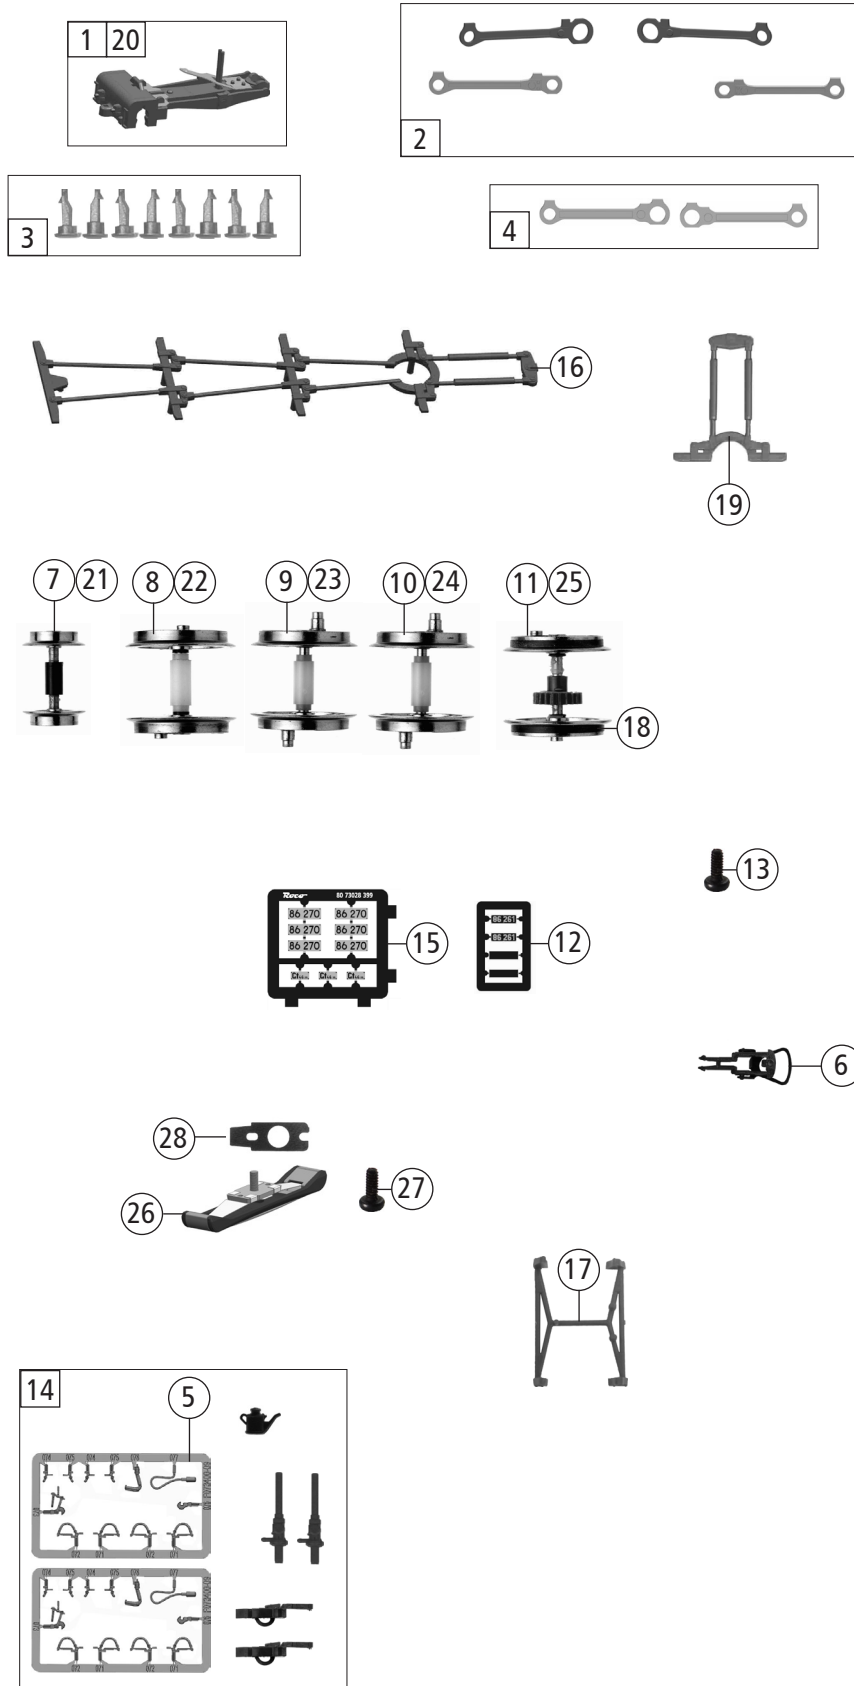

Pos. Nr. Pos.no.	Beschreibung Description	Art.-Nr. Art.no.	Preisgruppe Price bracket
1	Grundrahmen Base frame	147334	19
2	Getriebebesatz Gear set	143445	10
3	TS - Kesselrückwand Part set - boiler rear wall	143446	10
4	Schnecken Zahnrad Worm gear	86478	4
5	Zahnrad Gear wheel	111679	3
6	Spiralfeder Spring	125948	4
7	Druckfeder Pressure spring	86201	3
8	Puffer rund gewölbt Buffer round curved	88503	5
9	GF-Schraube GF-screw	114850	3
10	TS - Lokunterteil 1 Part set - loco lower section 1	120571	8
11	TS - Lokunterteil 2 Part set - loco lower section 2	120572	8
12	TS - Lampen Part set - lamps	143988	13
13	Druckfeder Pressure spring	110690	4
14	Beilagscheibe Washer	141610	3
15	TS - Fahrgestell Part set - chassis	143448	10
16	TS - Laufflech Part set - runway	143450	14
17	TS - Lokboden Part set - loco chassis	143451	6
18	Dampfrohrsatz Set of steam tubes	121525	5
19	Treppe + Pumpenleitung Steps + pump lines	121526	5
20	Puffer rund flach Buffer round flat	117440	5
21	Motor m. Schwungm. + Schnecke Motor w. flywheel + worm gear	85138	27
22	SK - Schraube M1,6x3 mm SK - screw	125023	3
23	TS - Lokboden Part set - Floor	120550	8
24	Kohlkastenbrett Coal boards	124626	8
25	Wasserkastendeckel Water tank cover	143475	4
26	Ölkanne Oil can	92453	4
27	Laufflech mit Treppen Runway with steps	147339	9
28	Wasserkasten Water tank	147340	22