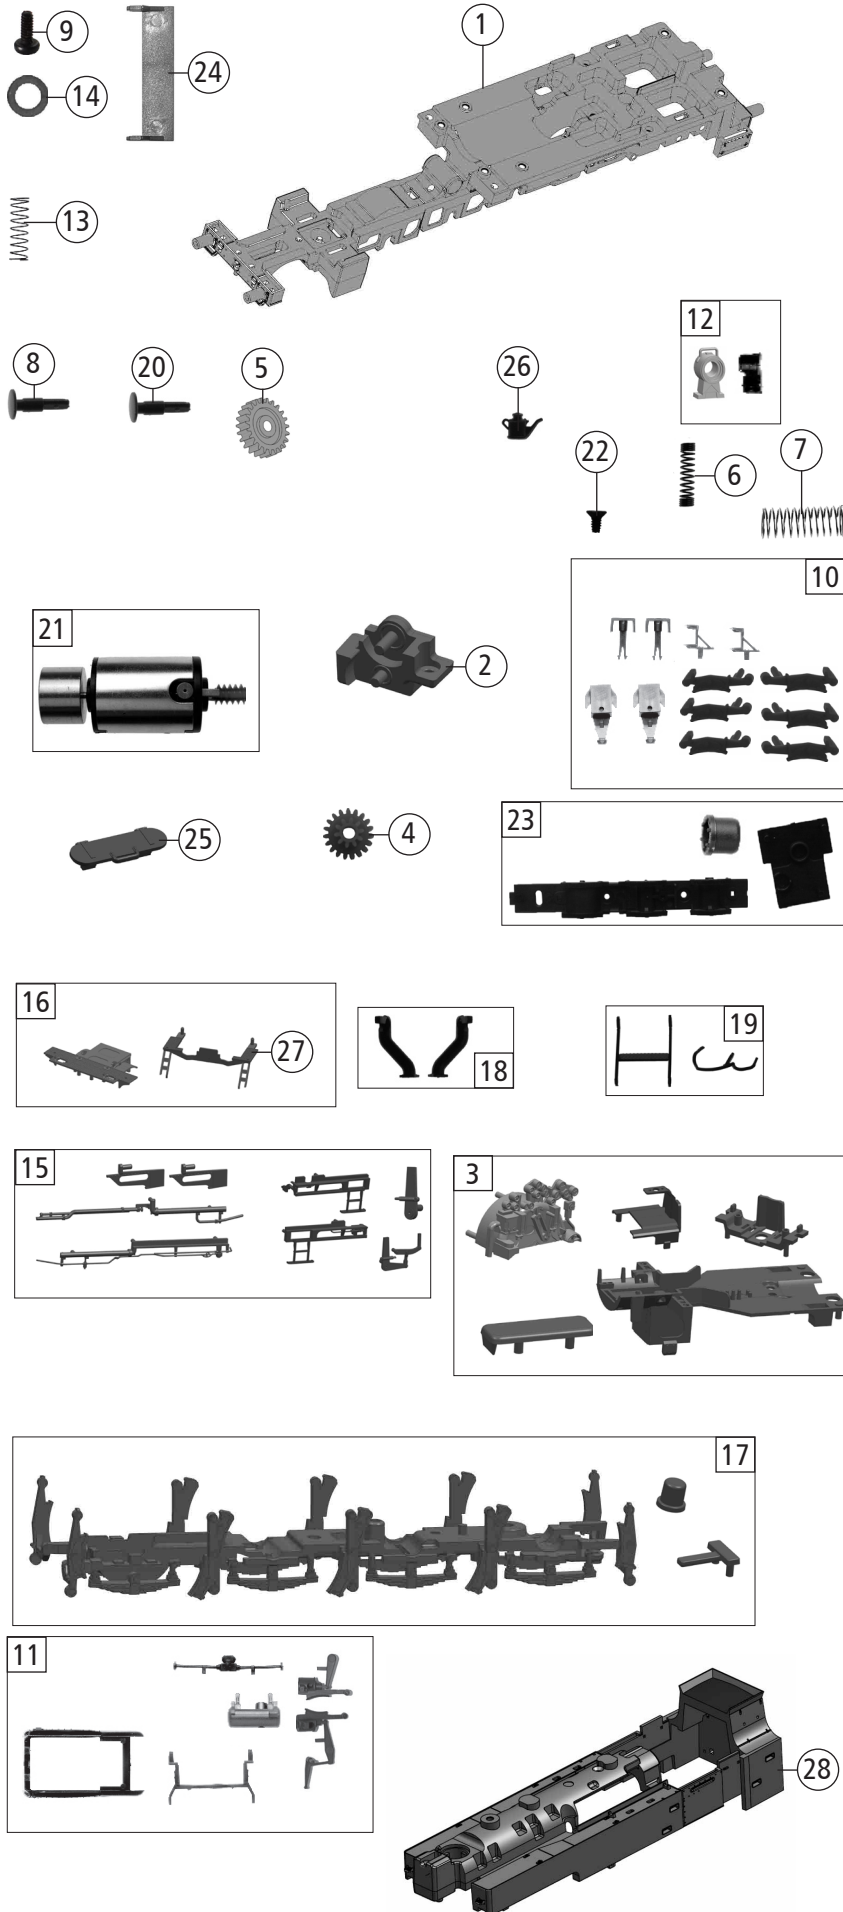

Pos. Nr. Pos.no.	Beschreibung Description	Art.-Nr. Art.no.	Preisgruppe Price bracket
1	Grundrahmen Base frame	147334	19
2	Getriebebesatz Gear set	143445	10
3	TS - Kesselrückwand Part set - boiler rear wall	143446	10
4	Schnecken Zahnrad Worm gear	86478	4
5	Zahnrad Gear wheel	111679	3
6	Spiralfeder Spring	125948	4
7	Druckfeder Pressure spring	86201	3
8	Puffer rund gewölbt Buffer round curved	88503	5
9	GF-Schraube GF-screw	114850	3
10	TS - Lokunterteil 1 Part set - loco lower section 1	120571	8
11	TS - Lokunterteil 2 Part set - loco lower section 2	120572	8
12	TS - Lampen Part set - lamps	143988	13
13	Druckfeder Pressure spring	110690	4
14	Beilagscheibe Washer	141610	3
15	TS - Fahrgestell Part set - chassis	143448	10
16	TS - Laufflech Part set - runway	143450	14
17	TS - Lokboden Part set - loco chassis	143451	6
18	Dampfrohrsatz Set of steam tubes	121525	5
19	Treppe + Pumpenleitung Steps + pump lines	121526	5
20	Puffer rund flach Buffer round flat	117440	5
21	Motor m. Schwungm. + Schnecke Motor w. flywheel + worm gear	85138	27
22	SK - Schraube M1,6x3 mm SK - screw	125023	3
23	TS - Lokboden Part set - Floor	120550	8
24	Kohlkastenbrett Coal boards	124626	8
25	Wasserkastendeckel Water tank cover	143475	4
26	Ölkanne Oil can	92453	4
27	Laufflech mit Treppen Runway with steps	147339	9
28	Wasserkasten Water tank	147340	22